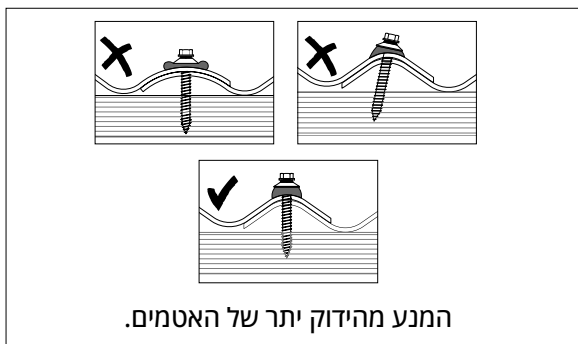

אביזרי התקנה

טיפים להתקנה

מק"ט 9017341 סרט מבודד 2x25 מ"מ באורך 20 מ'

מק"ט 96420 סרט איטום בוטילי (פנאלסטיק) 3x5 מ"מ באורך 12 מ'

מק"ט 92042 סיליקון PALRAM

מק"ט 92014 בורג רגיל + אטם 19 מ"מ להתקנה בעץ

מק"ט 92020 בורג קודח + אטם 19 מ"מ להתקנה במתכת

מק"ט 92490 בורג רגיל + אטם 25 מ"מ להתקנה בעץ

מק"ט 9001883 בורג קודח + אטם 25 מ"מ להתקנה במתכת

מק"ט 9023240 בורג BH - בורג פעולה כפולה להתקנה בעץ ובמתכת

פלרם ישראל בע"מ
קיבוץ רמת יוחנן, 3003500
70: 04-8459958 פקס: 04-8459903
אתר: palram.com/il מייל: palram@palram.com