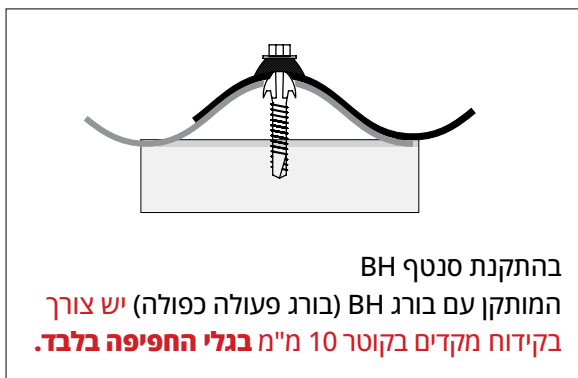

אביזרי התקנה

טיפים להתקנה

מק"ט 9017341 סרט מבודד 2x25 מ"מ באורך 20 מ'

מק"ט 96420 סרט איטום בוטילי (פנאלסטיק) 3x5 מ"מ באורך 12 מ'

מק"ט 92042 סיליקון PALRAM

מק"ט 92014 בורג רגיל + אטם 19 מ"מ להתקנה בעץ

מק"ט 92020 בורג קודח + אטם 19 מ"מ להתקנה במתכת

מק"ט 92490 בורג רגיל + אטם 25 מ"מ להתקנה בעץ

מק"ט 9001883 בורג קודח + אטם 25 מ"מ להתקנה במתכת

מק"ט 9023240 בורג BH - בורג פעולה כפולה להתקנה בעץ ובמתכת

פלרם ישראל בע"מ
קיבוץ רמת יוחנן, 3003500
70: 04-8459958 פקס: 04-8459903
אתר: palram.com/il מייל: palram@palram.com