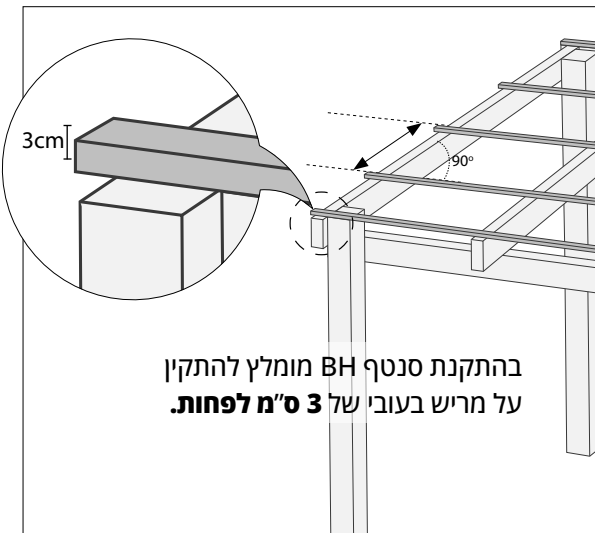

אביזרי התקנה

טיפים להתקנה

מק"ט 9017341 סרט מבודד 2x25 מ"מ באורך 20 מ'

מק"ט 96420 סרט איטום בוטילי (פנאלסטיק) 3x5 מ"מ באורך 12 מ'

מק"ט 92042 סיליקון PALRAM

מק"ט 92014 בורג רגיל + אטם 19 מ"מ להתקנה בעץ

מק"ט 92020 בורג קודח + אטם 19 מ"מ להתקנה במתכת

מק"ט 92490 בורג רגיל + אטם 25 מ"מ להתקנה בעץ

מק"ט 9001883 בורג קודח + אטם 25 מ"מ להתקנה במתכת

מק"ט 9023240 בורג BH - בורג פעולה כפולה להתקנה בעץ ובמתכת

פלרם ישראל בע"מ
קיבוץ רמת יוחנן, 3003500
70: 04-8459958 פקס: 04-8459903
אתר: palram.com/il מייל: palram@palram.com