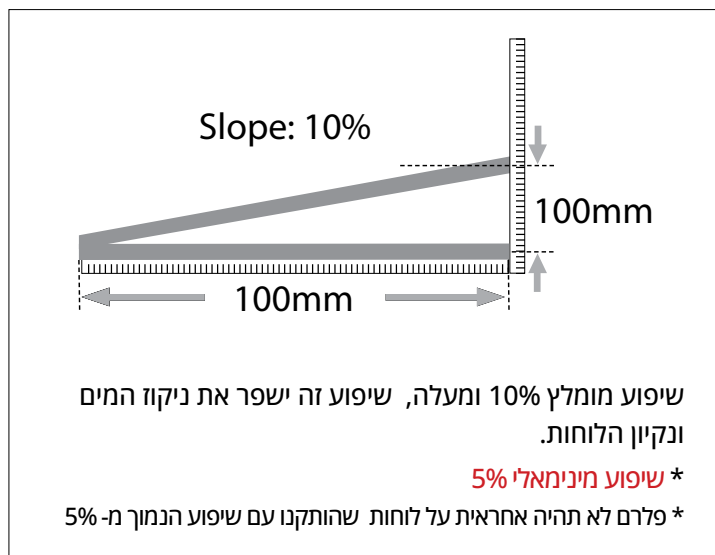

אביזרי התקנה

טיפים להתקנה

מק"ט 9017341 סרט מבודד 2x25 מ"מ באורך 20 מ'

מק"ט 96420 סרט איטום בוטילי (פנאלסטיק) 3x5 מ"מ באורך 12 מ'

מק"ט 92042 סיליקון PALRAM

מק"ט 92014 בורג רגיל + אטם 19 מ"מ להתקנה בעץ

מק"ט 92020 בורג קודח + אטם 19 מ"מ להתקנה במתכת

מק"ט 92490 בורג רגיל + אטם 25 מ"מ להתקנה בעץ

מק"ט 9001883 בורג קודח + אטם 25 מ"מ להתקנה במתכת

מק"ט 9023240 בורג BH - בורג פעולה כפולה להתקנה בעץ ובמתכת

פלרם ישראל בע"מ
קיבוץ רמת יוחנן, 3003500
70: 04-8459958 פקס: 04-8459903
אתר: palram.com/il מייל: palram@palram.com