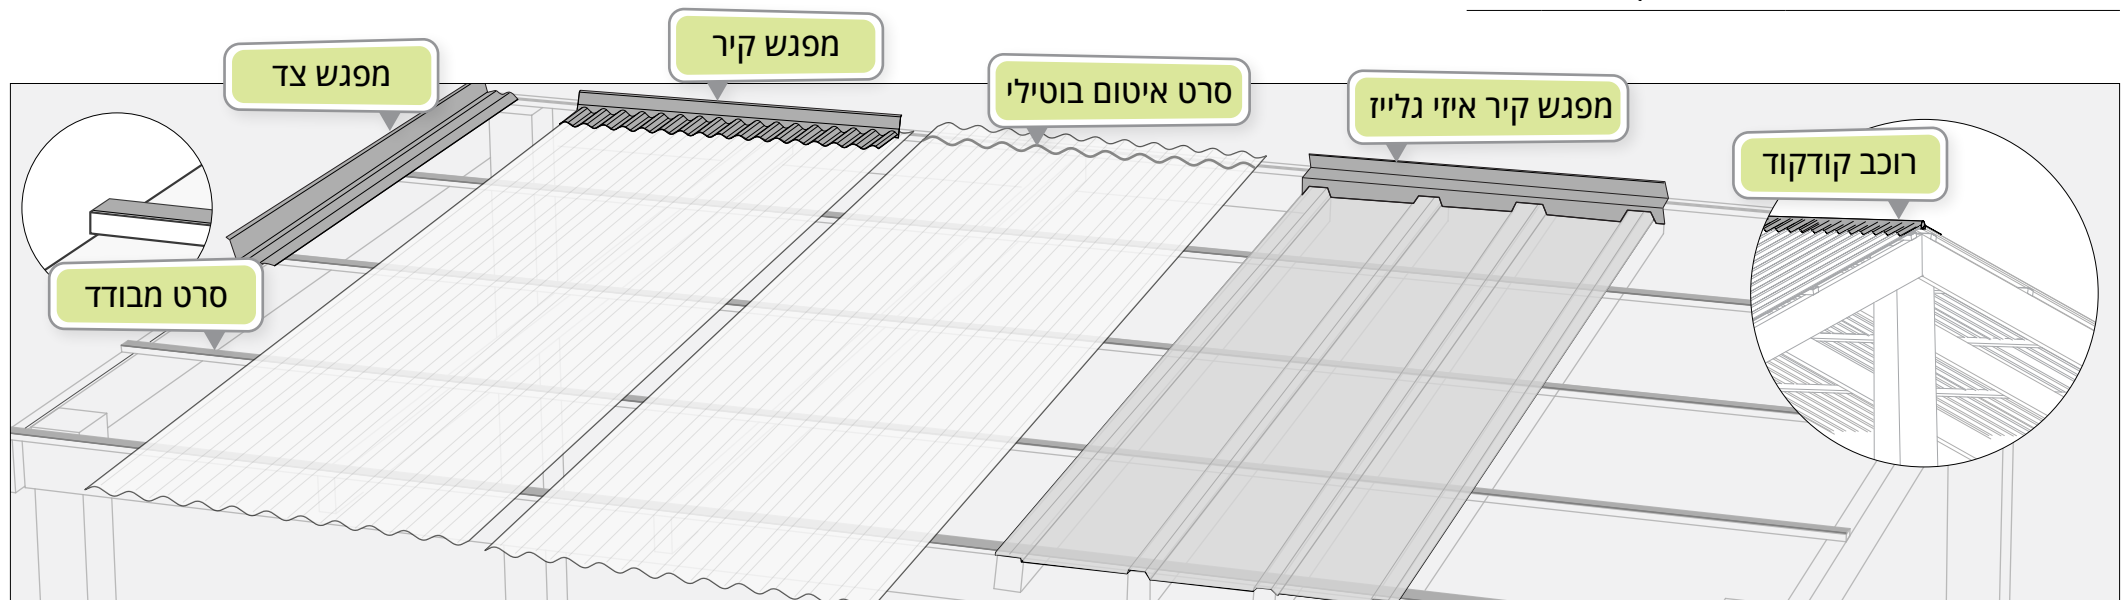

לוחות פלרם גליים לבניה בבית ובחצר

אביזרי גימור

אביזר גימור PC | איזי גלייז™

מק"ט 707491
רוכב קודקוד
1881x235x235 מ"מ

מק"ט 707492
מפגש קיר
1881x235x100 מ"מ

אביזר גימור מתכת | איזי גלייז™

מק"ט 9025328
מפגש קיר
2000x125x25 מ"מ

אביזרי גימור PVC | פלרוף®

מק"ט 704584
מפגש קיר | גל מלבני
1216x150x50 מ"מ

מק"ט 704623
רוכב קודקוד | גל מלבני
1216x150x150 מ"מ

אוטם צורני פלציב

מק"ט 92011
פוליאיתילן מוקצף | גל מלבני
988 מ"מ

מק"ט 92009
פוליאיתילן מוקצף | סנטף BH
988 מ"מ

אביזרי גימור PC | סנטף®

מק"ט 108657
מפגש קיר | גל מלבני
1270x150x50 מ"מ

מק"ט 108656
מפגש צד | גל מלבני
1270x130x50 מ"מ

מק"ט 108655
רוכב קודקוד | גל מלבני
1270x150x150 מ"מ

מק"ט 706889
מפגש קיר | סנטף BH
1200x150x80 מ"מ

מק"ט 707325
מפגש צד | סנטף BH
1270x130x50 מ"מ

מק"ט 702694
רוכב קודקוד | סנטף BH
1270x150x150 מ"מ