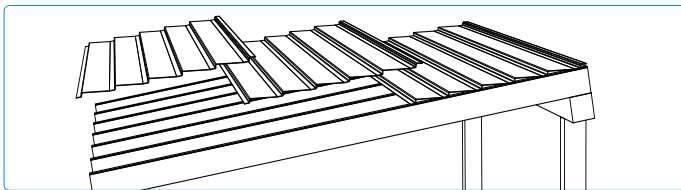

התקנה

שיפוע מינימלי: 30%

צבעים

צבע	% LT
שקוף	87
סולר קונטרול	20
אדום בריז	33
ברונזה	70

* צבעים סולריים מקטינים משמעותית את מעבר החום דרך הלוח

עמידות לעומסים

עומס רוח ביניקה: 100 ק"ג/מ"ר.

הגנה מפני קרינה אולטרה סגולה

לוחות סנטרף מגינים מפני קרינת UV. שכבת ההגנה על פני הלוח חוסמת את הקרינה המזיקה מסייעת בשמירה על תכונות הלוח.