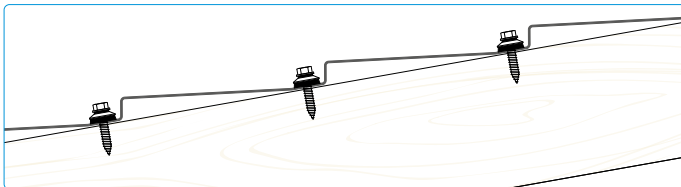

אודות המוצר

סנטרף זיגזג מציע עיצוב חכם, בעל מראה ייחודי, אשר מהווה חלופה אידיאלית לחידוש גגות רעפים ישנים.

לוח הפוליקרבונט עמיד בעומסים ובהולם, ובזכות העיצוב הייחודי הינו קל ופשוט להתקנה יותר מכל פתרונות הקירוי הנפוצים.

סנטרף זיגזג מתוכנן להרכבה ישירות על האגדים, ללא צורך במרשים, ובכך מפחית את משקל ועלות הפרגולה.

סנטרף זיגזג דורש תחזוקה מינימלית ושומר על תכונותיו לאורך שנים.

במקרים מסוימים יש אפשרות להטבות מול המועצה/עירייה המקומית.

סוגי פרופילים

התקנה

שיפוע מינימלי: 30%

צבעים

צבע	% LT
שקוף	87
סולר קונטרול	20
אדום בריז	33
ברונזה	70

* צבעים סולריים מקטינים משמעותית את מעבר החום דרך הלוח

עמידות לעומסים

עומס רוח ביניקה: 100 ק"ג/מ"ר.