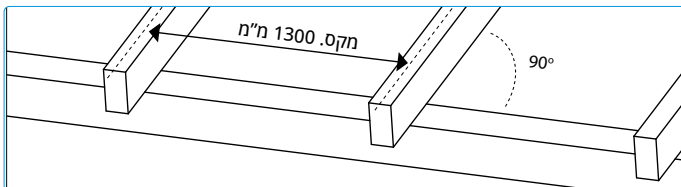

התקנה

שיפוע מינימלי: 30%

צבעים

צבע	% LT
שקוף	87
סולר קונטרול	20
אדום בריז	33
ברונזה	70

* צבעים סולריים מקטינים משמעותית את מעבר החום דרך הלוח

עמידות לעומסים

עומס רוח ביניקה: 100 ק"ג/מ"ר.

הגנה מפני קרינה אולטרה סגולה

לוחות סנטרף מגינים מפני קרינת UV. שכבת ההגנה על פני הלוח חוסמת את הקרינה המזיקה מסייעת בשמירה על תכונות הלוח.