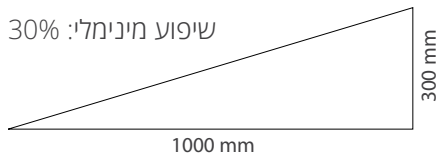

התקנה

שיפוע מינימלי: 30%

צבעים

צבע	% LT
שקוף	87
סולר קונטרול	20
אדום בריז	33
ברונזה	70

* צבעים סולריים מקטינים משמעותית את מעבר החום דרך הלוח

עמידות לעומסים

עומס רוח ביניקה: 100 ק"ג/מ"ר.

הגנה מפני קרינה אולטרה סגולה

לוחות סנטרף מגינים מפני קרינת UV. שכבת ההגנה על פני הלוח חוסמת את הקרינה המזיקה מסייעת בשמירה על תכונות הלוח.